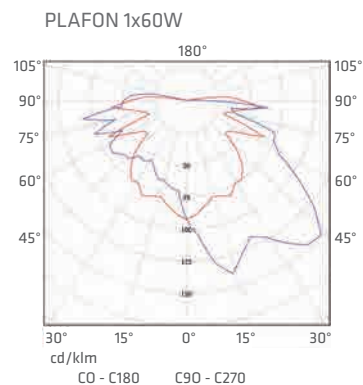

# PLAFON

index index	max moc max power	trzonek end cap	rodzaj klosza type of diffuser	kolor colour	waga netto net weight	wymiary produktu product dimensions A/B
894671	1x100W	E27	PRISMATIC GLASS		0,78	220/90