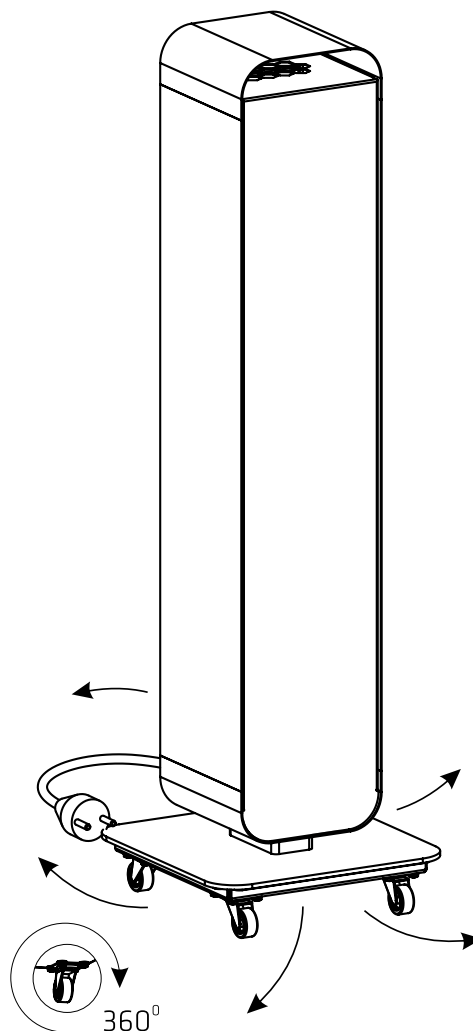

Zestaw kółek prowadzących

Zestaw kółek do rodziny lamp UV-C Sterilon FLOW. Dzięki funkcji obrotu w 360° znacząco ułatwia przemieszczanie lampy. Oferuje łatwy i szybki montaż.

Podstawa wykonana została z wytrzymałej blachy stalowej malowanej proszkowo, co pozwoli na wieloletnie użytkowanie.

Dostępne warianty:

Indeks	Wymiary	Waga	Kolor	UV-C STERILON FLOW 72W	UV-C STERILON FLOW 144W	UV-C STERILON FLOW 72W MONO
243646	230x230x53	2,5	Biały mat	+	-	-
243660	290x230x53	3,0	Biały mat	-	+	-
243653	230x230x53	2,5	Biały połysk	-	-	+

Uchwyt ścienny

Uchwyt umożliwiający montaż naścienny lamp UV-C Sterilon FLOW. Prosty montaż za pomocą dołączonych śrub mocujących.

Dostępne warianty:

Indeks	Wymiary	Waga	Kolor	UV-C STERILON FLOW 72W	UV-C STERILON FLOW 144W	UV-C STERILON FLOW 72W MONO
240485	225x140x160	1,3	Biały mat	+	-	-
240492	225x220x160	1,75	Biały mat	-	+	-
240478	225x140x160	1,3	Biały połysk	-	-	+