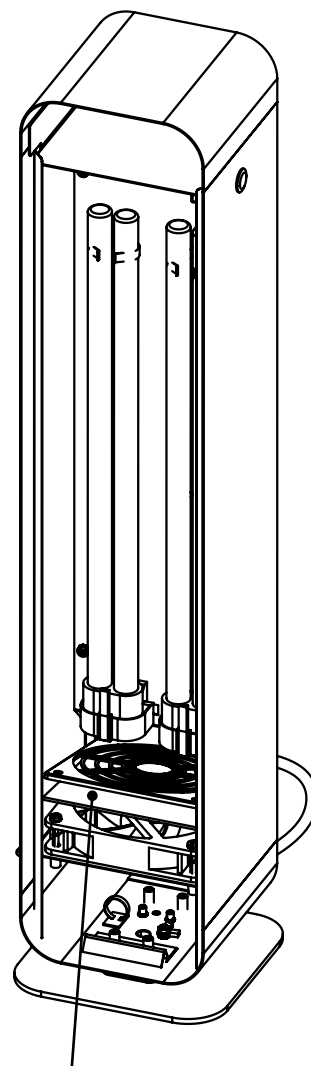

FILTR HEPA

Dostępne warianty:

Indeks	UV-C STERILON FLOW 72W	UV-C STERILON FLOW 144W	UV-C STERILON FLOW 72W MONO
243677	+	+	+

Parametry lamp podawane są z zachowaniem tolerancji dopuszczalnej normą. Producent zastrzega sobie prawo do zmian parametrów produktu na nie gorsze, w toku jego udoskonalania oraz do zmian konstrukcyjnych lub modernizacji. Materiały prezentowane na karcie technicznej nie są ofertą handlową. Pełna, aktualna oferta Lena Lighting wraz z aktualnymi parametrami znajduje się na stronie producenta.