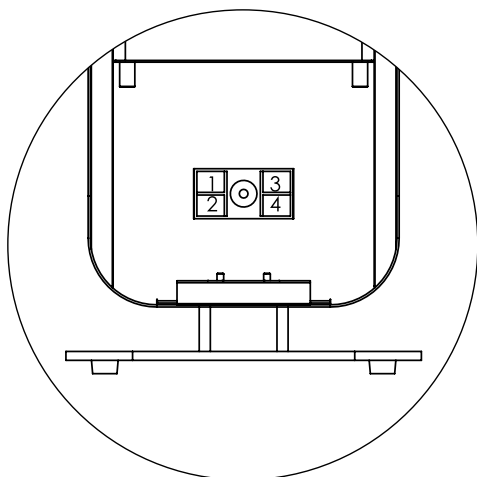

Licznik czasu pracy

Licznik czasu pracy służy do sygnalizacji zużycia świetlówek UV-C.

Po upłygnięciu zaprogramowanej ilości godzin żywotności świetlówek UV-C (9000), należy wymienić świetlówki i zresetować licznik. W zależności od wersji lampy, czujnik montowany jest od frontu lub z boku urządzenia.