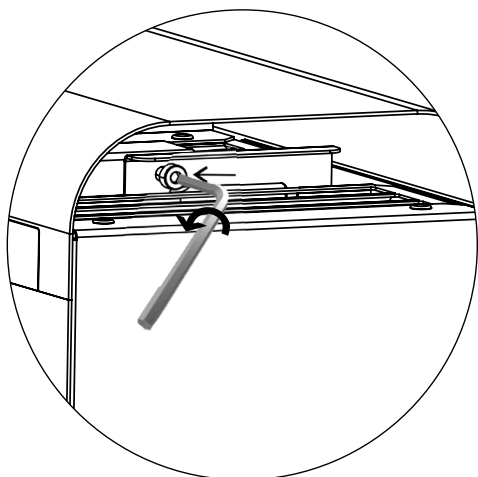

Zabezpieczenie przeciwko otwarciu

Dla zapewnienia większego stopnia bezpieczeństwa przeciwko ekspozycji na promieniowanie UV-C, oferujemy dodatkowe zabezpieczenie uniemożliwiające otwarcie przestony lampy.

Jest to specjalna śruba imbusowa dostępna wraz z kluczem znajdującym się w komplecie.