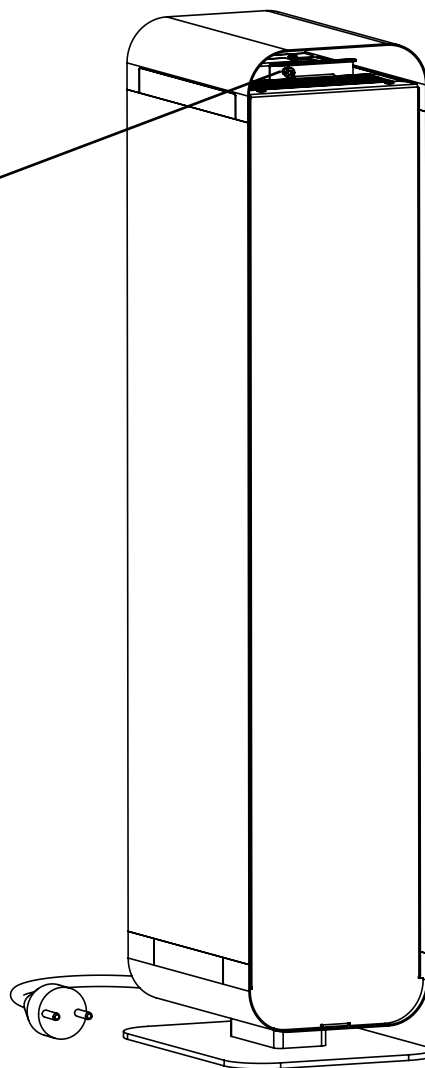

Dostępne warianty:

Indeks	UV-C STERILON FLOW 72W	UV-C STERILON FLOW 144W
240546	+	-
240553	-	+

Parametry lamp podawane są z zachowaniem tolerancji dopuszczalnej normą. Producent zastrzega sobie prawo do zmian parametrów produktu na nie gorsze, w toku jego udoskonalania oraz do zmian konstrukcyjnych lub modernizacji. Materiały prezentowane na karcie technicznej nie są ofertą handlową. Pełna, aktualna oferta Lena Lighting wraz z aktualnymi parametrami znajduje się na stronie producenta.