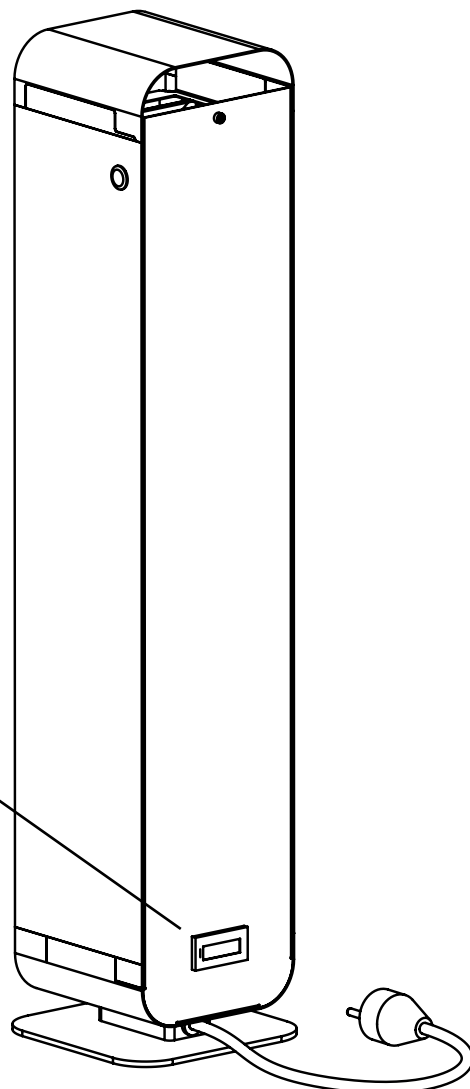

Dostępne warianty:

Indeks	UV-C STERILON FLOW 72W	UV-C STERILON FLOW 144W	UV-C STERILON FLOW 72W MONO
240522	+	-	-
240539	-	+	-
240515	-	-	+

Parametry lamp podawane są z zachowaniem tolerancji dopuszczalnej normą. Producent zastrzega sobie prawo do zmian parametrów produktu na nie gorsze, w toku jego udoskonalania oraz do zmian konstrukcyjnych lub modernizacji. Materiały prezentowane na karcie technicznej nie są ofertą handlową. Pełna, aktualna oferta Lena Lighting wraz z aktualnymi parametrami znajduje się na stronie producenta.