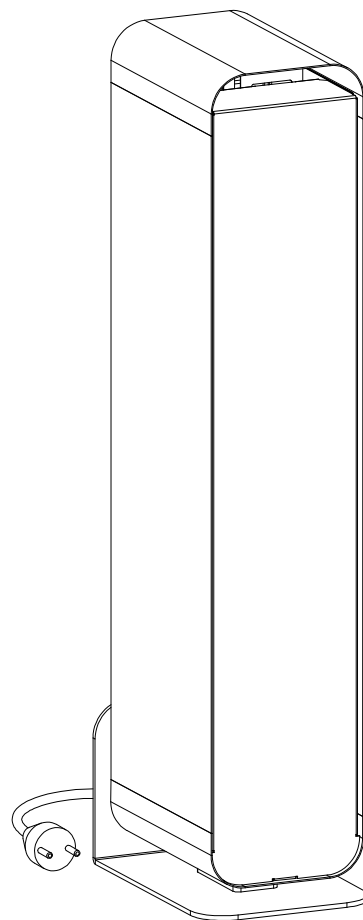

Zestaw kółek prowadzących

Zestaw kółek do rodziny lamp UV-C Sterilon FLOW. Dzięki funkcji obrotu w 360° znacząco ułatwia przemieszczanie lampy. Oferuje łatwy i szybki montaż.

Podstawa wykonana została z wytrzymałej blachy stalowej malowanej proszkowo, co pozwoli na wieloletnie użytkowanie.

Dostępne warianty:

Indeks	Wymiary	Waga	Kolor	UV-C STERILON FLOW 72W	UV-C STERILON FLOW 144W	UV-C STERILON FLOW 72W MONO
243646	230x230x53	2,5	Biały mat	+	-	-
243660	290x230x53	3,0	Biały mat	-	+	-
243653	230x230x53	2,5	Biały połysk	-	-	+

Uchwyt ścienny

Uchwyt umożliwiający montaż naścienny lamp UV-C Sterilon FLOW. Prosty montaż za pomocą dołączonych śrub mocujących.

Dostępne warianty:

Indeks	Wymiary	Waga	Kolor	UV-C STERILON FLOW 72W	UV-C STERILON FLOW 144W	UV-C STERILON FLOW 72W MONO
240485	225x140x160	1,3	Biały mat	+	-	-
240492	225x220x160	1,75	Biały mat	-	+	-
240478	225x140x160	1,3	Biały połysk	-	-	+