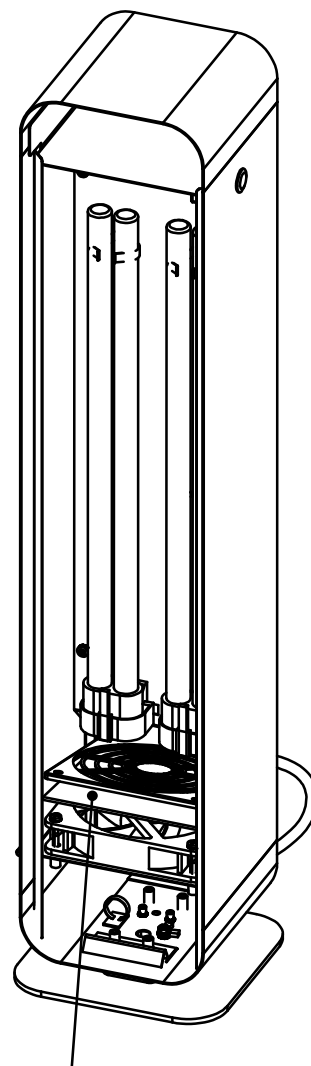

FILTR HEPA

Dostępne warianty:

Indeks	UV-C STERILON FLOW 72W	UV-C STERILON FLOW 144W	UV-C STERILON FLOW 72W MONO
243677	+	+	+

Parametry lamp podawane są z zachowaniem tolerancji dopuszczalnej normą. Producent zastrzega sobie prawo do zmian parametrów produktu na nie gorsze, w toku jego udoskonalania oraz do zmian konstrukcyjnych lub modernizacji. Materiały prezentowane na karcie technicznej nie są ofertą handlową. Pełna, aktualna oferta Lena Lighting wraz z aktualnymi parametrami znajduje się na stronie producenta.