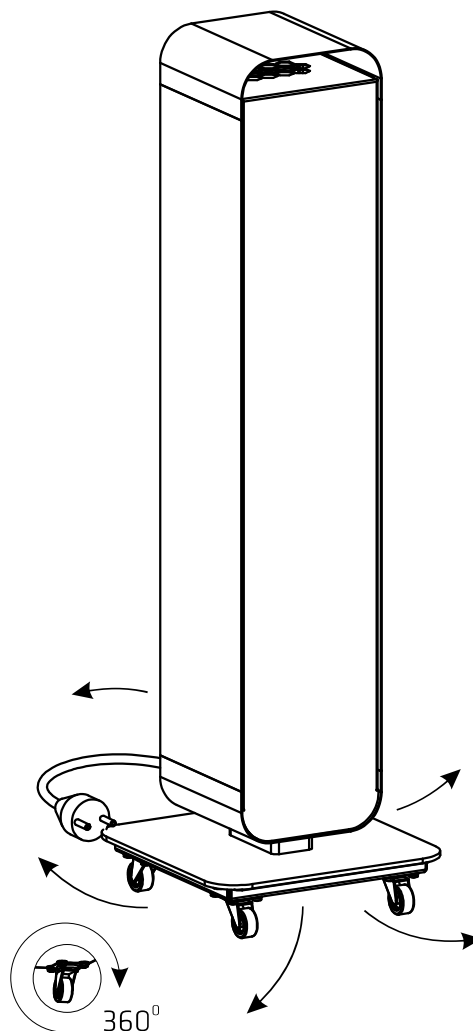

Zestaw kółek prowadzących

Zestaw kółek do rodziny lamp UV-C Sterilon FLOW. Dzięki funkcji obrotu w 360° znacząco ułatwia przemieszczanie lampy. Oferuje łatwy i szybki montaż.

Podstawa wykonana została z wytrzymałej blachy stalowej malowanej proszkowo, co pozwoli na wieloletnie użytkowanie.

Dostępne warianty:

Indeks	Wymiary	Waga	Kolor	UV-C STERILON FLOW 72W	UV-C STERILON FLOW 144W	UV-C STERILON FLOW 72W MONO
243646	230x230x53	2,5	Biały mat	+	-	-
243660	290x230x53	3,0	Biały mat	-	+	-
243653	230x230x53	2,5	Biały połysk	-	-	+

Uchwyt ścienny

Uchwyt umożliwiający montaż naścienny lamp UV-C Sterilon FLOW. Prosty montaż za pomocą dołączonych śrub mocujących.

Dostępne warianty:

Indeks	Wymiary	Waga	Kolor	UV-C STERILON FLOW 72W	UV-C STERILON FLOW 144W	UV-C STERILON FLOW 72W MONO
240485	225x140x160	1,3	Biały mat	+	-	-
240492	225x220x160	1,75	Biały mat	-	+	-
240478	225x140x160	1,3	Biały połysk	-	-	+