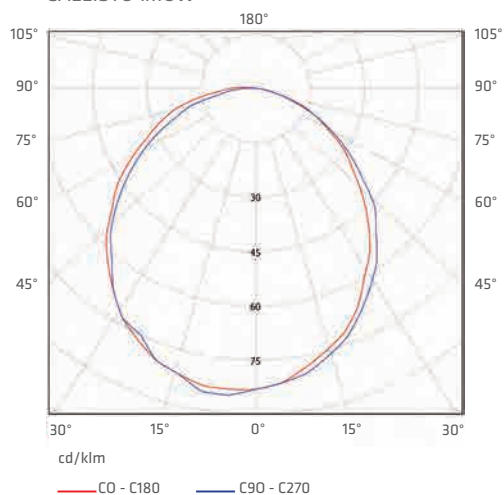

index index	max moc max power	trzonek end cap	rodzaj klosza type of diffuser	EVG/VVG	waga netto net weight	wymiary produktu product dimensions A/B
893391	1x60W	E27	OPAL MAT	-	0,96	260/103
893414	1x75W	E27	OPAL MAT	-	1,40	305/103
893421	1x100W	E27	OPAL	-	1,96	365/103
368318	2x26W	G24q-3	OPAL MAT	EVG	1,96	365/103
893445	2x60W	E27	OPAL	-	1,98	365/103
893452	2x60W	E27	OPAL MAT	-	2,24	365/103
368332	1x13W	G24q-1	OPAL MAT	EVG	3,15	420/103
893476	1x100W	E27	OPAL MAT	-	2,74	420/103
368431	2x26W	G24q-3	OPAL MAT	EVG	3,70	420/103
893490	2x75W	E27	OPAL MAT	-	2,28	420/103

CALLISTO 1x10W

The company reserves the right to make design changes or upgrades in the presented product.
Product data sheet does not constitute an offer.

13.05.2020

Lena Lighting S.A.
ul. Kórnicka 52
63-000 Środa Wielkopolska

tel. +48 (61) 28 60 300
fax. +48 (61) 28 54 059
e-mail: office@lenalighting.pl
www.lenalighting.pl

The luminaire complies with the EU ROHS Directive 2011/65/UE.

This product is a subject to electric and electronic waste equipment regulations (WEEE).