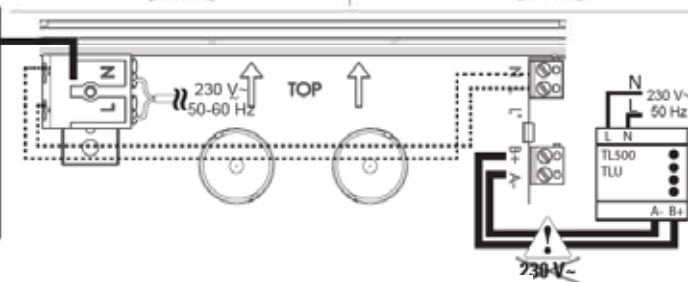

# EATON

Powering Business Worldwide

4a.

**A** Drut lub linka

**A** Drut lub inka

- 1 funkcyjna
- 2 funkcyjna

**C**

**D**

5

**E** Opcja

5 c.

6 a.

b.

IP65

c.

**SafeLite 20m**