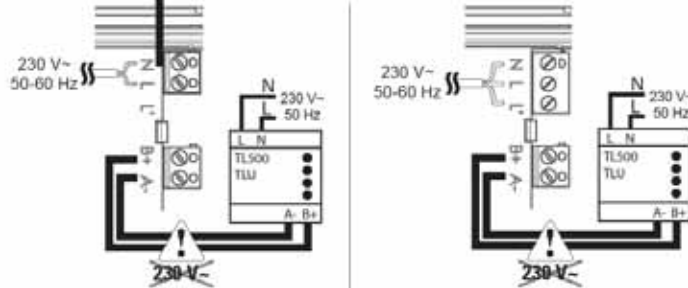

# EATON

Powering Business Worldwide

4a.

**A** Drut lub linka

**A** Drut lub inka

- 1 funkcyjna
- 2 funkcyjna

**C**

**D**

5

**E** Opcja

5 c.

6 a.

b.

IP65

c.

**SafeLite 20m**