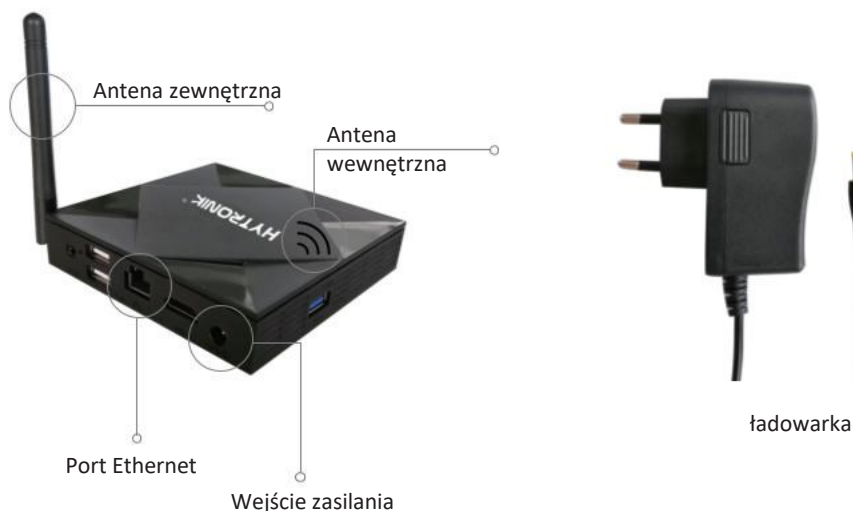

Struktura mechaniczna

Dodatkowe informacje / dokumenty

1. Arkusz danych może ulec zmianie bez powiadomienia. Zawsze należy zapoznać się z najnowszą wersją na stronie www.hytronik.com/products/bluetooth technologia -> Akcesoria Bluetooth
2. W odniesieniu do standardowej polityki gwarancyjnej Hytronik, patrz www.hytronik.com/download -> wiadomości -> Hytronik Standard Guarantee Policy