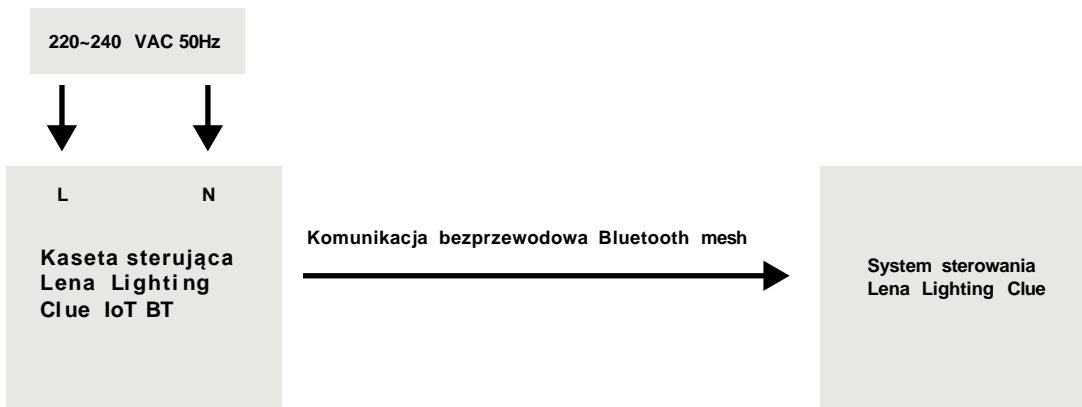

CHARAKTERYSTYKA PRODUKTU

Kaseta sterująca BT przeznaczona jest do zarządzania systemem oświetlenia Lena Lighting Clue. Każdy przycisk rozpoznaje trzy rodzaje naciśnięcia przycisku:

- pojedyncze (poniżej sekundy),
- podwójne (dwa kliknięcia pojedyncze w krótkim odstępie między sobą)
- długie przytrzymanie.

Dwa pierwsze tryby przyciskania umożliwiają przypisanie dowolnej sceny. Przytrzymanie przycisku powoduje ręczne ściemnianie lub rozjaśnianie opraw lub zmianę temperatury barwowej w przypadku opraw Tunable White. Kaseta jest kompatybilna z systemem Lena Lighting Clue ale nie jest elementem wykonawczym – komunikuje się ona bezprzewodowo z innymi urządzeniami które odpowiednio sterują oświetleniem. Kaseta wymaga podłączenia jedynie zasilania. W zestawie znajduje się też dławnica kablowa do wyprowadzenia przewodów zasilających poza obudowę.

Kaseta sterująca Lena Lighting Clue IoT BT

GRUPOWA KARTA PRODUKTU

Liczba przycisków	Kolor przycisków	Układ przycisków	Wymiary fizyczne WxSxG [mm]	Indeks	EAN
2	Zielony	1x2	120x80x56	624391	5905963624391
4	zielony	1x4	186x80x56	624414	5905963624414
6	zielony	1x6	252x80x56	624438	5905963624438
12	zielony	4x3	240x160x125	624469	5905963624469