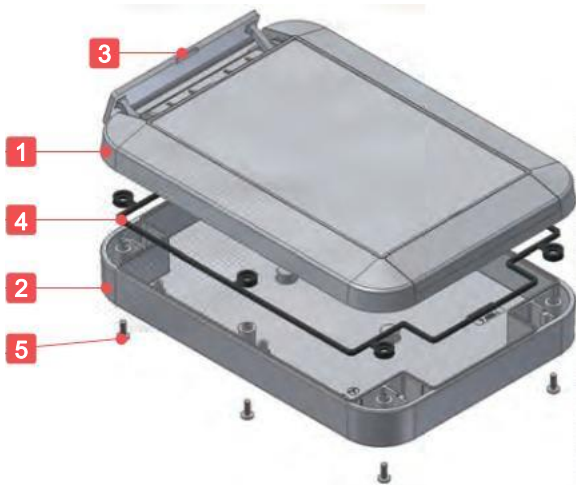

Bramka dostępu BT montowana na słupie

624605 – Gateway BT HYT Clue GSM HBGW01 IoT

625497 – Gateway BT HYT Clue HBGW01 IoT (bez GSM)

LENA
LIGHTING

Clue[®]

Dane techniczne

CPU	Allwinner H6.do 1,5 GHz. Czterordzeniowy ARM Cortex-A53
GPU	Mali-T720
RAM ROM	4G DDRIII 32GB
Odporność na UV	TAK
Zasięg LTE	Tak, abonament w ofercie
AC In	230V
LAN	Port RJ45 Ethernet (100 M)
Podwójne Wi-Fi	2.4G+5G(AC2x2)
BT	BT4.1
Odległość modułu NEMA	Maks. 50 m
Bezpieczeństwo i kompatybilność elektromagnetyczna	EN-60950-1,EN-301489-17 EN-301489-1,EN-30328
Temperatura pracy	Ta: -35°C ~ +70°C
Stopień ochrony IP	IP67

Komponenty

Nr	Nazwa części	Liczba sztuk	Materiał / Kolor
1	Góra pokrywa	1	ASA UL94HB / Biały szary : Ognioodporny ABS UL94V-0 / Szary grafitowy
2	Dolna podstawa	1	ASA UL94HB / Biały szary : Ognioodporny ABS UL94V-0 / Szary grafitowy
3	Pokrywy zaślepiające	2	ASA UL94HB / Biały szary : Ognioodporny ABS UL94V-0 / Szary grafitowy
4	Uszczelka	1	Silikon / Czarny
5	Śruba	4 ~ 8	Śruba ze stali nierdzewnej

Nr produktu / Wymiary

Nr produktu	IP	Wymiary zewnętrzne			Wymiary wewnętrzne			Śruba	Zalecany moment obrotowy (N · m)	Waga (g)
		W	D	H	w	d	h			
WP20-28-7C	IP67	200	280	65	189	229	58/5	M3-8 x 8pcs	0.45 ~ 0.55	646