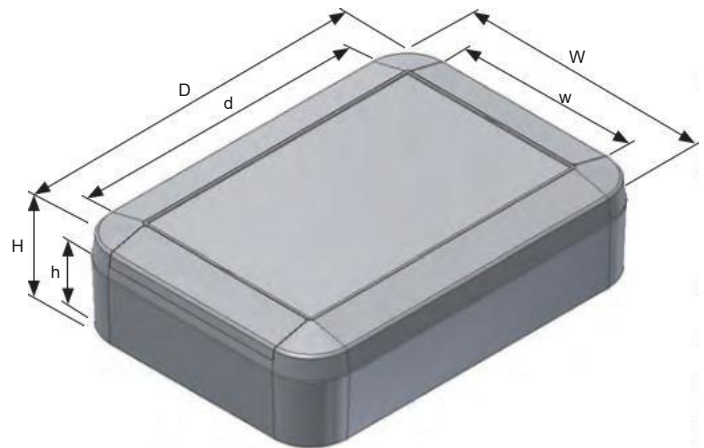

Bramka dostępu BT montowana na słupie

624605 – Gateway BT HYT Clue GSM HBGW01 IoT

625497 – Gateway BT HYT Clue HBGW01 IoT (bez GSM)

LENA
LIGHTING

Clue[®]

Dane techniczne

CPU	Allwinner H6.do 1,5 GHz. Czterordzeniowy ARM Cortex-A53
GPU	Mali-T720
RAM ROM	4G DDRIII 32GB
Odporność na UV	TAK
Zasięg LTE	Tak, abonament w ofercie
AC In	230V
LAN	Port RJ45 Ethernet (100 M)
Podwójne Wi-Fi	2.4G+5G(AC2x2)
BT	BT4.1
Odległość modułu NEMA	Maks. 50 m
Bezpieczeństwo i kompatybilność elektromagnetyczna	EN-60950-1,EN-301489-17 EN-301489-1,EN-30328
Temperatura pracy	Ta: -35°C ~ +70°C
Stopień ochrony IP	IP67

Komponenty

Nr	Nazwa części	Liczba sztuk	Materiał / Kolor
1	Góra pokrywa	1	ASA UL94HB / Biały szary : Ognioodporny ABS UL94V-0 / Szary grafitowy
2	Dolna podstawa	1	ASA UL94HB / Biały szary : Ognioodporny ABS UL94V-0 / Szary grafitowy
3	Pokrywy zaślepiające	2	ASA UL94HB / Biały szary : Ognioodporny ABS UL94V-0 / Szary grafitowy
4	Uszczelka	1	Silikon / Czarny
5	Śruba	4 ~ 8	Śruba ze stali nierdzewnej

Nr produktu / Wymiary

Nr produktu	IP	Wymiary zewnętrzne			Wymiary wewnętrzne			Śruba	Zalecany moment obrotowy (N · m)	Waga (g)
		W	D	H	w	d	h			
WP20-28-7C	IP67	200	280	65	189	229	58/5	M3-8 x 8pcs	0.45 ~ 0.55	646