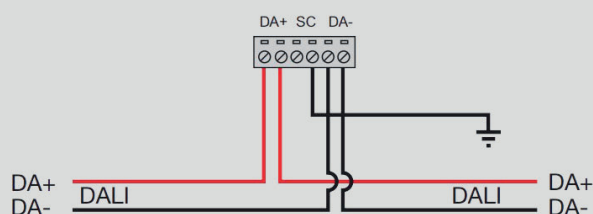

Panele ILLUSTRIS składają się z dwóch części: podstawy z interfejsem DALI (290x) i frontu dotykowego (19xxx).

Główne cechy

- Gotowość do działania zaraz po montażu
- Możliwość tworzenia, zapamiętywania i wywoływania czterech scen świetlnych
- Wybór trybu pracy, intensywności, temperatury barwowej i koloru (w zależności od modelu)
- Możliwość dostosowywania temperatury barwowej i kolorów (metoda współrzędnych x/y)
- Ukryty przycisk blokujący panel (stosowane przy czyszczeniu frontu)
- Fronty dotykowe wykonane ze szkła lub tworzywa w kolorach czarnym i białym
- Kontrola za pomocą aplikacji mobilnej SceneSet (iOS i Android)
- Montaż w puszkach podtynkowych $\varnothing 60$ mm
- **Dostępne 3 wersje: 191xx: sceny + ściemnianie; 192xx: sceny + Tunable White; 193xx: sceny + RGB**

Dane techniczne

Pobór prądu z magistrali DALI: Standardowo: 22 mA, 16 V

Maksymalnie: 44 mA, 9,5V

Komunikacja bezprzewodowa: Bluetooth® Smart™

Temperatura otoczenia: 0°C do 50°C

Stopień ochrony: IP30

Liczba adresów DALI: 1 na panel

Wymiary (mm)

Numer zamówieniowy: patrz poniżej

Schemat połączeń

Modele i wykończenie

Opis	Materiał	Kolor	Nr zamów.
Front: 4 sceny + ściemnianie	Sztko	Czarny	191HB
Front: 4 sceny + ściemnianie	Sztko	Biały	191HW
Front: 4 sceny + ściemnianie	Plastik	Czarny	191PB
Front: 4 sceny + ściemnianie	Plastik	Biały	191PW
Front: 4 sceny + ściemnianie + TW	Sztko	Czarny	192HB
Front: 4 sceny + ściemnianie + TW	Sztko	Biały	192HW
Front: 4 sceny + ściemnianie + TW	Plastik	Czarny	192PB
Front: 4 sceny + ściemnianie + TW	Plastik	Biały	192PW
Front: 4 sceny + ściemnianie + RGB	Sztko	Czarny	193HB
Front: 4 sceny + ściemnianie + RGB	Sztko	Biały	193HW
Front: 4 sceny + ściemnianie + RGB	Plastik	Czarny	193PB
Front: 4 sceny + ściemnianie + RGB	Plastik	Biały	193PW
Podstawy z interfejsem DALI	Plastik	Czarny	290B
Podstawy z interfejsem DALI	Plastik	Biały	290W
Front Illustris Custom*	Sztko	1 z 23	2XXHL
Front Illustris Custom*	Plastik	1 z 23	2XXPL