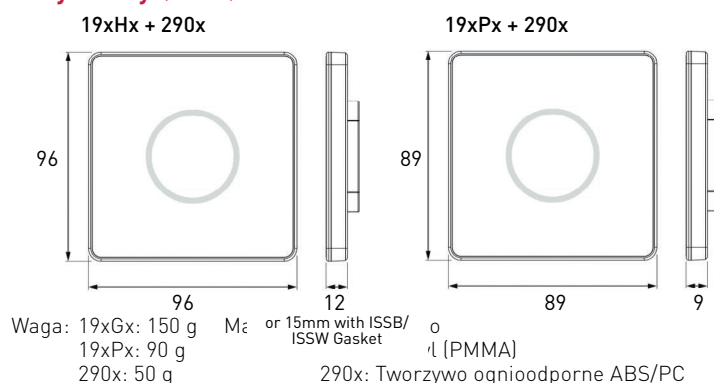

Panele ILLUSTRIS składają się z dwóch części: podstawy z interfejsem DALI (290x) i frontu dotykowego (19xxx).

Główne cechy

- Gotowość do działania zaraz po montażu
- Możliwość tworzenia, zapamiętywania i wywoływania czterech scen świetlnych
- Wybór trybu pracy, intensywności, temperatury barwowej i koloru (w zależności od modelu)
- Możliwość dostosowywania temperatury barwowej i kolorów (metoda współrzędnych x/y)
- Ukryty przycisk blokujący panel (stosowane przy czyszczeniu frontu)
- Fronty dotykowe wykonane ze szkła lub tworzywa w kolorach czarnym i białym
- Kontrola za pomocą aplikacji mobilnej SceneSet (iOS i Android)
- Montaż w puszkach podtynkowych $\varnothing 60$ mm
- **Dostępne 3 wersje: 191xx: sceny + ściemnianie; 192xx: sceny + Tunable White; 193xx: sceny + RGB**

Dane techniczne

Pobór prądu z magistrali DALI: Standardowo: 22 mA, 16 V

Maksymalnie: 44 mA, 9,5V

Komunikacja bezprzewodowa: Bluetooth® Smart™

Temperatura otoczenia: 0°C do 50°C

Stopień ochrony: IP30

Liczba adresów DALI: 1 na panel

Wymiary (mm)

Numer zamówieniowy: patrz poniżej

Schemat połączeń

Modele i wykończenie

Opis	Materiał	Kolor	Nr zamów.
Front: 4 sceny + ściemnianie	Sztko	Czarny	191HB
Front: 4 sceny + ściemnianie	Sztko	Biały	191HW
Front: 4 sceny + ściemnianie	Plastik	Czarny	191PB
Front: 4 sceny + ściemnianie	Plastik	Biały	191PW
Front: 4 sceny + ściemnianie + TW	Sztko	Czarny	192HB
Front: 4 sceny + ściemnianie + TW	Sztko	Biały	192HW
Front: 4 sceny + ściemnianie + TW	Plastik	Czarny	192PB
Front: 4 sceny + ściemnianie + TW	Plastik	Biały	192PW
Front: 4 sceny + ściemnianie + RGB	Sztko	Czarny	193HB
Front: 4 sceny + ściemnianie + RGB	Sztko	Biały	193HW
Front: 4 sceny + ściemnianie + RGB	Plastik	Czarny	193PB
Front: 4 sceny + ściemnianie + RGB	Plastik	Biały	193PW
Podstawy z interfejsem DALI	Plastik	Czarny	290B
Podstawy z interfejsem DALI	Plastik	Biały	290W
Front Illustris Custom*	Sztko	1 z 23	2XXHL
Front Illustris Custom*	Plastik	1 z 23	2XXPL