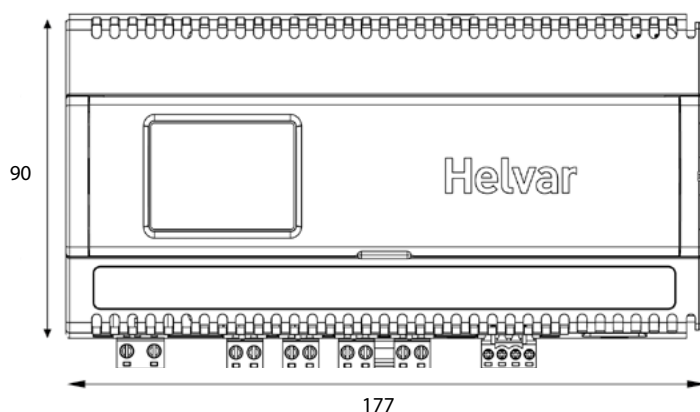

950 Router Imagine

Router Imagine 950 posiada cztery interfejsy DALI pozwalające obsłużyć do 512 urządzeń DALI. Łączność między routerami, poprzez standardową komunikację Ethernet (TCP/ IP), daje możliwość tworzenia rozległych systemów sterowania oświetleniem.

Wymiary (mm)

Numer zamówieniowy: 950

Schemat połączeń