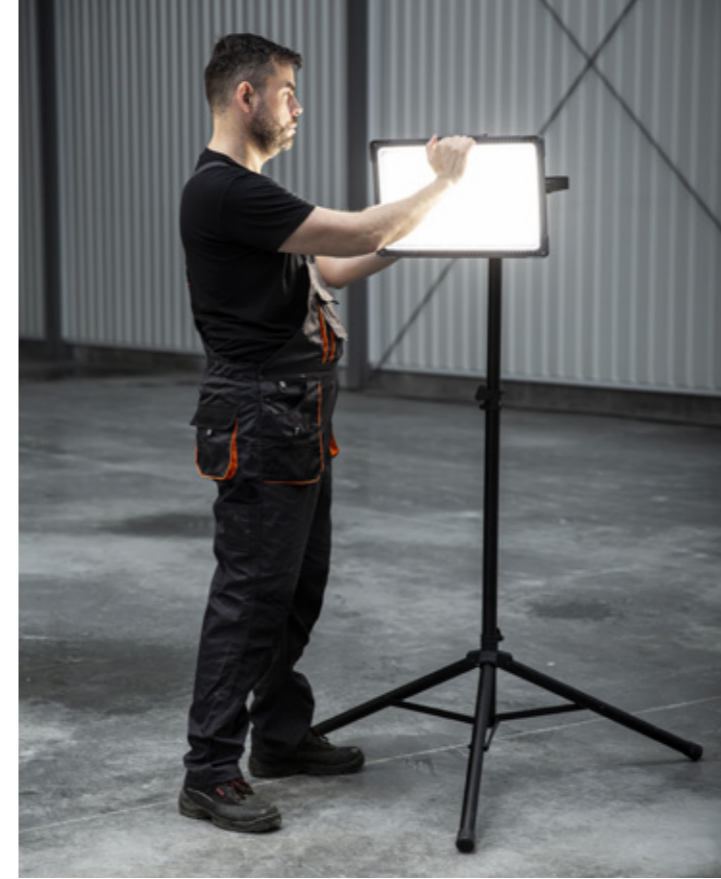

256943	Magnum Standard 20 W XS Basic EAN: 5905963256943	119 PLN
--------	--	---------

Stojak stalowy 4,3 m

- Wysokość rozłożonego statywu: 4,3 m
- Wysokość złożonego statywu: 1,4 m
- Średnica rury (górną): 3,5 cm
- Maksymalne obciążenie: 50 kg
- Waga: 22,50 kg
- Kolor: czarny
- Zastosowanie: do lamp typu Magnum LED, Iluminator LED