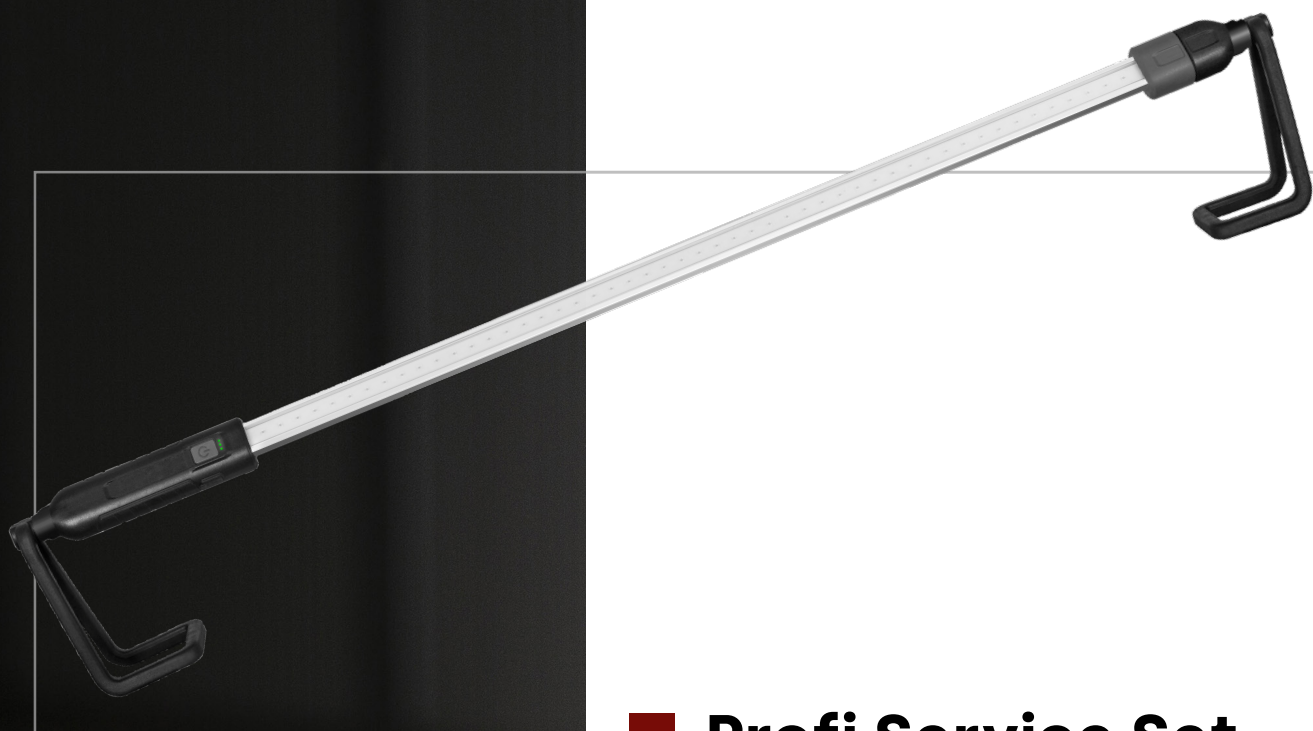

6500K

IP54

IK10

2 000 lm

Najważniejsze cechy:

- Strumień świetlny oprawy [lm]*:
max 2.000 lm
- Moc świecenia/ czas pracy:
500lm/ 4h; 1000lm/ 2h; 2000lm/ 1h
- Źródło światła: 50xSMD LED
- Bateria: akumulator 3,7V
4800mAh Li-ion
- Czas ładowania: 4 godz.
- Wymienny akumulator: możliwość
ładowania akumulatora oddzielnie
(poza lampą)
- Gwarancja: 2 lata

■ **Profi Service Set
Accu LED**

Lampa z uchwytem
pod maskę samochodową
– rozstaw od 117 do 197 cm

Index	Nazwa	Cena
334788	Profi Service Set Accu LED	437 PLN

Oświetlenie warsztatowe Professional

Zastosowanie:

Dzięki różnorodnym funkcjom lampa jest idealnym rozwiązaniem do podświetlenia komory silnika podczas prac naprawczych w warsztacie samochodowym. Dzięki szerokiemu rozstawowi lampa może być również zamontowana wewnątrz pojazdu podczas prac detailingowych lub czyszczenia pojazdu w myjni. Regulowany strumień umożliwia dopasowanie światła do konkretnych wymagań klienta. Dzięki zasilaniu akumulatorowemu praca z lampą nie wymaga dostępu do sieci elektrycznej.