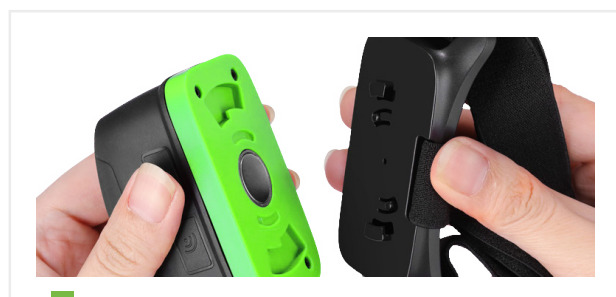

## ■ **Head Multi LED**

Strumień świetlny 500 lm

Możliwość odłączenia części  
świecącej od paska i pracy  
niezależnej (magnes)

### Najważniejsze cechy:

- Źródło światła:  
Część górna - 10W OSRAM P8 LED  
+ 2x 5W COB LED  
Część dolna - 3W COB LED
- Długość świecenia:  
Tryb High - 2,5h, Tryb Low - 6h
- Akumulator Li-Polymer 3.7V /  
1500mAh
- Czas ładowania: 4,5 godz.
- Znamionowe napięcie zasilania 3,7V
- Gwarancja: 2 lata

## Zastosowanie:

Latarka czołówka z ładowarką to praktyczne rozwiązanie dla osób ceniących wygodę oraz inteligentną technologię. Jako producent oświetlenia LED stworzyliśmy propozycję, która odpowiada nie tylko na potrzeby profesjonalistów pracujących na budowie czy w warsztatach, ale również biegaczy dbających o bezpieczeństwo podczas treningu. Latarka czołówka Lena Lighting włącza się za pomocą ruchu ręką (czujnik ruchu), co pozwala na zautomatyzowanie momentu uruchomienia sprzętu. Dzięki temu człowiek pracujący w rękawiczkach nie ma problemu z włączeniem bądź wyłączeniem lampy czołowej. Lampka jest również wyposażona w antypoślizgowy pasek, dzięki czemu doskonale przylega do skóry lub włosów.