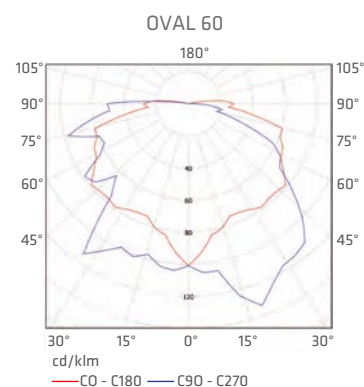

OVAL 60

IP 44

IP 40

B

C

index index	max moc max power	trzonek end cap	rodzaj klosza type of diffuser	kolor colour	waga netto net weight	wymiary produktu product dimensions A/B/C
302015/EU	42W	E27	PRISMATIC		0,46	170/125/110
602016/EU	42W	E27	PRISMATIC		0,46	170/125/110
102011/EU	42W	E27	PRISMATIC		0,46	170/125/110
234507/EU	42W	E27	PRISMATIC		0,46	170/125/110